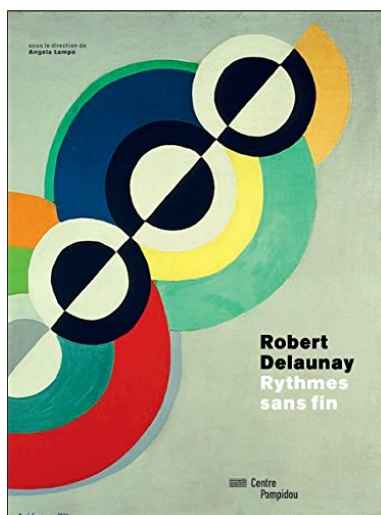

<https://www.rhuthmos.eu/spip.php?article1279>

A. Lampe, Robert Delaunay. Rythmes sans fin - Catalogue de l'exposition

- Publications

- En librairie - NOUVEAUTÉS

Date de mise en ligne : lundi 1er septembre 2014

Copyright © Rhuthmos - Tous droits réservés

A. Lampe, *Robert Delaunay. Rythmes sans fin - Catalogue de l'exposition*, Centre Pompidou, Paris, 2014, 144 p.

- Une monographie de référence incontournable sur Robert Delaunay. Le Centre Pompidou présente, à partir du 15 octobre 2014, une exposition sur Robert Delaunay (1885-1941) dans les années 1920-1930. À partir de l'époque moderne, la peinture de l'artiste sort du plan pictural pour investir progressivement de nouveaux domaines comme l'architecture.