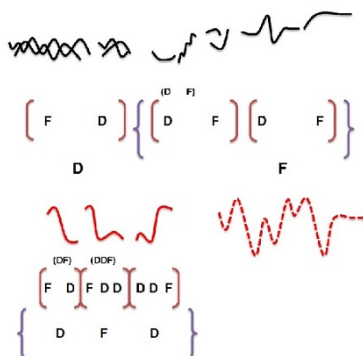

<https://rhuthmos.eu/spip.php?article2055>

Claude Debussy - Sonate n° 2 (1915)

- Recherches

- Le rythme dans les sciences et les arts contemporains
- Musique et Musicologie - GALERIE - Nouvel article
- GALERIE sonore - Nouvel article

-

Date de mise en ligne : vendredi 21 juillet 2017

Copyright © Rhuthmos - Tous droits réservés

Claude Debussy - Sonate n° 2 (1915)

1. Pastorale. Lento, dolce rubato

2. Interlude. Tempo di minuetto

3. Finale. Allegro moderato ma risoluto