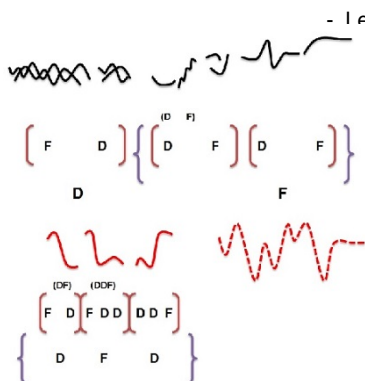

<https://rhuthmos.eu/spip.php?article1171>

Louis Couperin - Prélude non mesuré en ré mineur (avant 1661)

- Recherches

- Le rythme dans les sciences et les arts contemporains

Musique et Musicologie - GALERIE - Nouvel article

- GALERIE sonore - Nouvel article

- Date de mise en ligne : dimanche 13 avril 2014

Copyright © Rhuthmos - Tous droits réservés