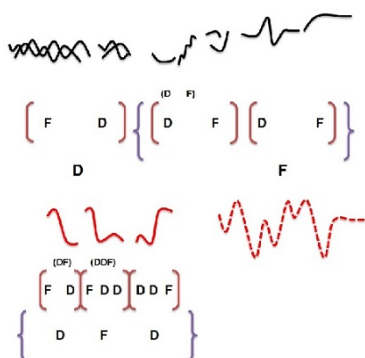

<https://rhuthmos.eu/spip.php?article975>

Ton de Leeuw - Sonatina for violin and piano (1955)

- Recherches

- Le rythme dans les sciences et les arts contemporains
- Musique et Musicologie - GALERIE - Nouvel article
- GALERIE sonore - Nouvel article

-

Date de mise en ligne : mardi 3 septembre 2013

Copyright © Rhuthmos - Tous droits réservés